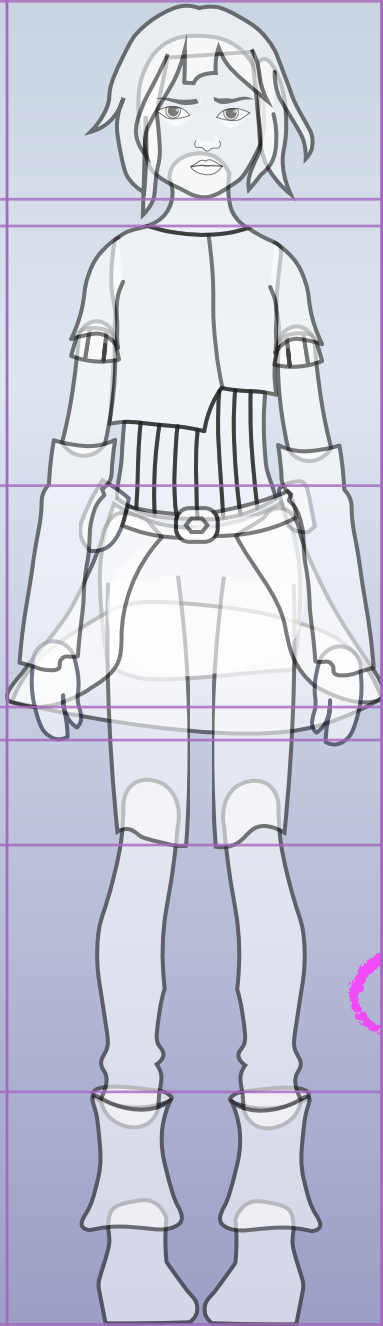

### SINOPSIS

Powder una niña huérfana y solitaria que camina sin rumbo intentando encontrar a su hermana mayor, por fuera se ve triste y por dentro conlleva una explosión de emociones que la acompaña siempre, tiene una pistola en la mano que la usará para defenderse de cualquier persona ante la cual se vea amenazada.

# ARQUEOTIPO DEL PERSONAJE

Nombre: Powder.  
Edad: 15 años.  
Animal favorito: Monos.  
Cabello: Azul y desordenado.  
Piel: Pálida.  
Estatura: 1,55 metros.  
Contextura: Delgada.  
Accesorios: Pistola, cinturón para equipar.

# CONSTRUCCION COMPLETA DEL PERSONAJE