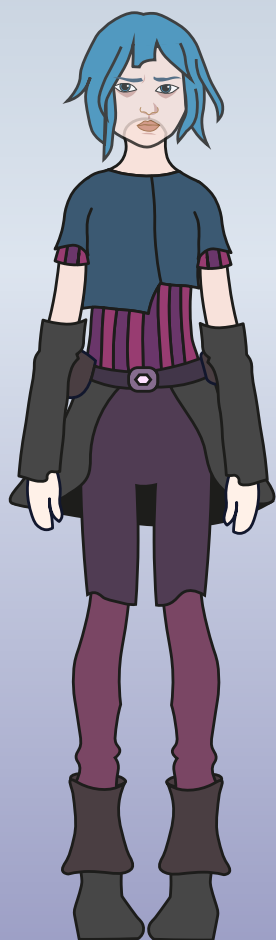

GIRO DE CABEZA Y DE CUERPO