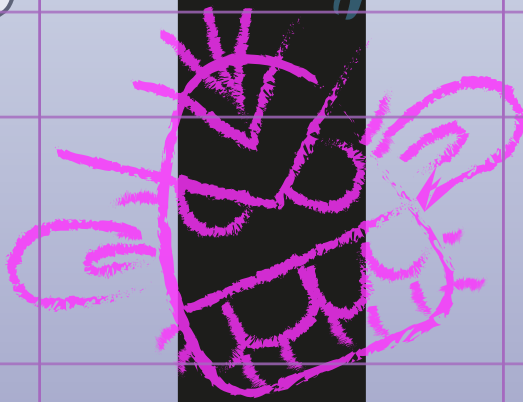

CONSTRUCCION COMPLETA DEL PERSONAJE