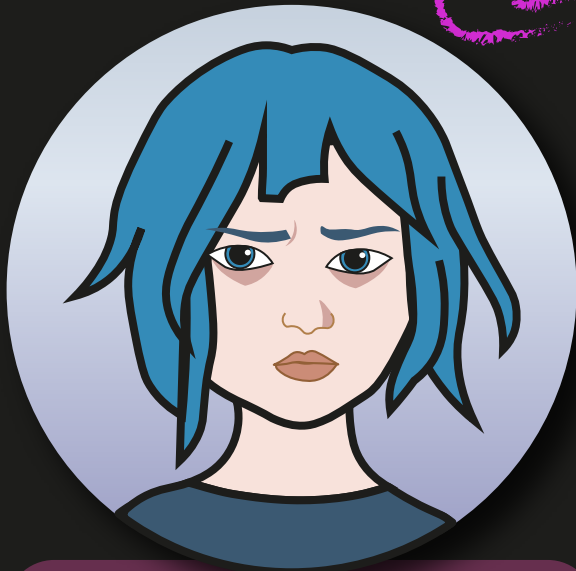

### SINOPSIS

Powder una niña huérfana y solitaria que camina sin rumbo intentando encontrar a su hermana mayor, por fuera se ve triste y por dentro conlleva una explosión de emociones que la acompaña siempre, tiene una pistola en la mano que la usará para defenderse de cualquier persona ante la cual se vea amenazada.

### IDEA

La idea de este motion graphic surge de la nueva serie animada de NETFLIX y RIOT GAMES llamada "ARCANE" en la cual Powder es una de las protagonistas de la serie, si bien mi referencia es este personaje de una serie animada, pero esta serie está animada con una técnica diferente, como la es el 3D, sin embargo yo crearé un gift de esta serie llevada al motion graphic 2D resumiendo un poco el personaje de Powder, cabe decir que cada construcción será llevada desde cero con un estilo propio y diferenciador al de la construcción original.

# ARQUEOTIPO DEL PERSONAJE