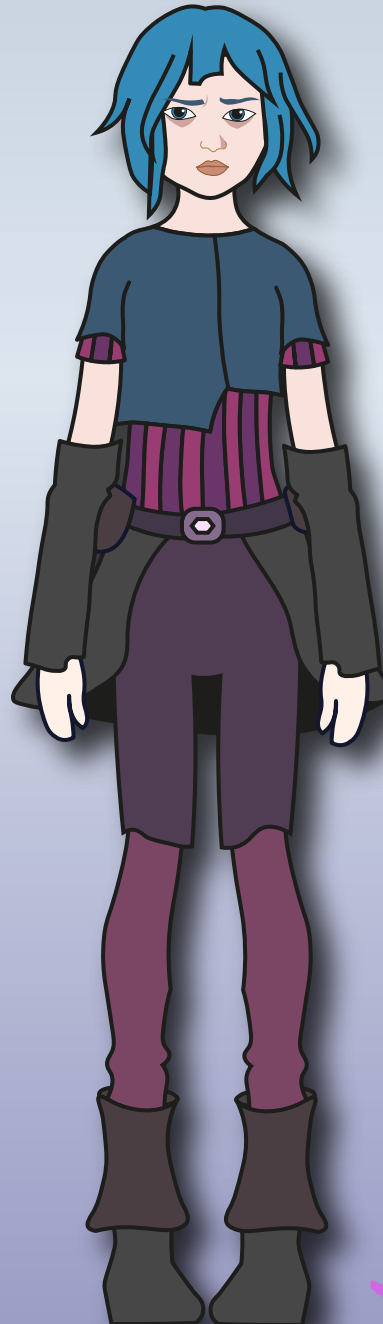

PALETA DE COLOR Y PERSONAJE